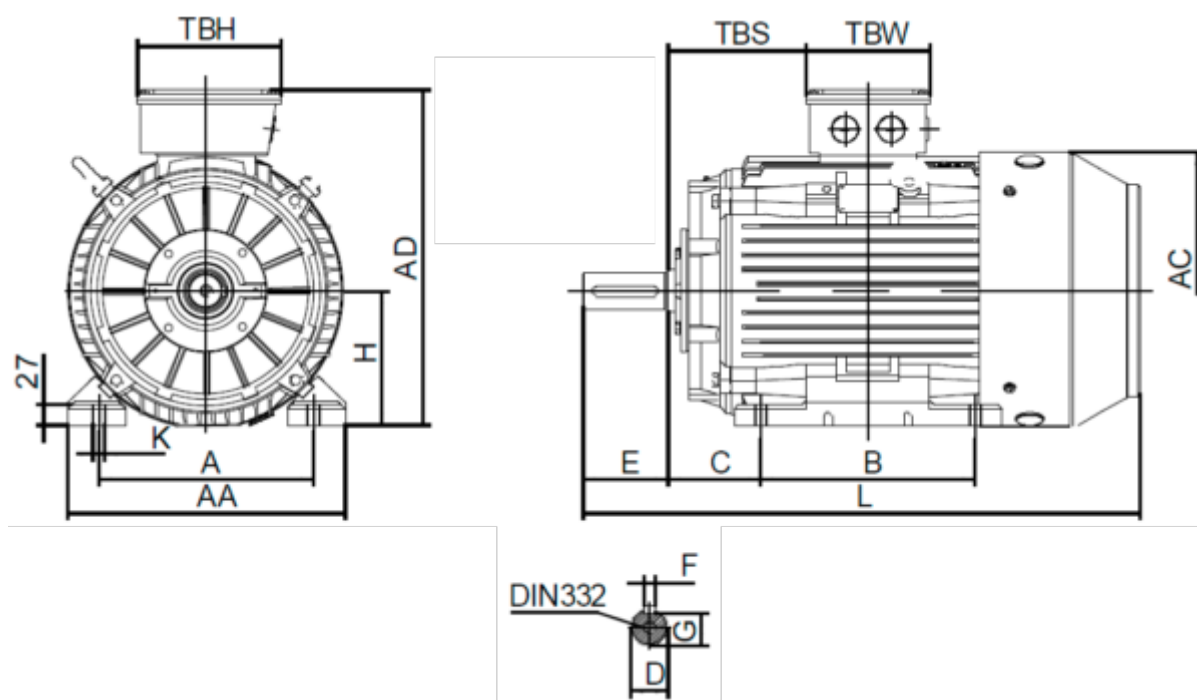

Varenummer: 250304500422  
 Beskrivelse: Kleedrive T3C 225M-4 45.0KW 1400 o/min  
 3x400/690V 50HZ IP55 B3 Eff=94,2%

## Mål

A = 356	F = 18	TBW = 186
AA = 440	G = 53	
AC = Ø459	H = 225	
AD = 558	HD = 333	
B = 311	K = Ø19	
C = 149	L = 835	
D = Ø60	TBH = 233	
E = 140	TBS = 211.5	